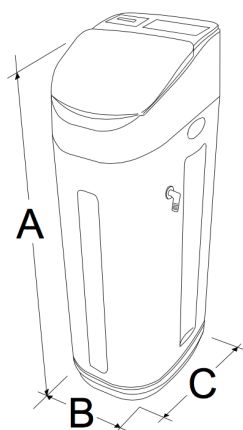

### CARACTERISTIQUES TECHNIQUES

| Volume de résine   | 6 Litres    | 12 Litres | 12,50 Litres | 30 Litres  |
|--|-------------|-----------|--------------|------------|
| <b>Débit de travail</b>                                    | 300 l/h     | 400 l/h   | 0,50 m³/h    | 1,20 m³/h  |
| <b>Débit maximal</b>                                       | 500 l/h     | 800 l/h   | 0,70 m³/h    | 1,80 m³/h  |
| <b>Configuration baisse capacité</b>                       |             |           |              |            |
| Sel/régénération   | 0,36 Kg     | 0,72 Kg   | 0,80 Kg      | 1,80 Kg    |
| Capacité d'échange   | 14 °HFxm³   | 31 °HFxm³ | 31 °HFxm³    | 115°HFxm³  |
| <b>Configuration capacité moyenne</b>                      |             |           |              |            |
| Sel/régénération   | 0,72 Kg     | 1,44 Kg   | 1,50 Kg      | 3,60 Kg    |
| Capacité d'échange   | 22,6 °HFxm³ | 48 °HFxm³ | 48 °HFxm³    | 170°HFxm³  |
| <b>Configuration haute capacité</b>                        |             |           |              |            |
| Sel/régénération   | 0,96 kg     | 1,92 Kg   | 1,92 Kg      | 7,50 Kg    |
| Capacité d'échange   | 28°HFxm³    | 55 °HFxm³ | 55 °HFxm³    | 210°HFxm³  |
| <b>Dimensions</b>  |             |           |              |            |
| Hauteur <b>A</b>   | 465         | 700       | 575          | 1034       |
| Largeur <b>B</b>   | 200         | 200       | 333          | 333        |
| Profondeur <b>C</b>  | 360         | 360       | 505          | 505        |
| <b>Capacité réservoir sel</b><br>(en fonction type du sel) | 8 Kg        | 16 Kg     | 40 kg        | 80 kg      |
| <b>Prix de vente HTVA</b>                                  | 925,50 €    | 998,28 €  | 1.088,00 €   | 1.205,60 € |